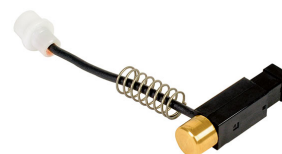

Varenr: EX4701 DB Nr: 2309216

**EXPRESS aftrækker og
piezo**

kr. 125,00

Varenr: EX16150 DB Nr: 2308365

**EXPRESS Piezo for
EX360**

kr. 291,00