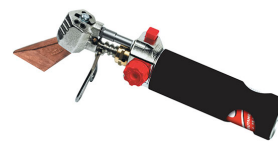

Varenr: EX4600

DB Nr: 2308854

EXPRESS varmluftpistol med piezo KIT

kr. 1.975,00

Varenr: EX364 DB Nr: 2073942

EXPRESS slangeløs gasloddekolbe m/piezotænding inkl. gasbeholder 444 til zink, kobber, rustfri stål, mm. lodning, kan anvendes i alle positioner.

kr. 2.924,00

Varenr: EX6364

DB Nr: 2073943

EXPRESS lodde kit/metalboks

kr. 3.909,00

Varenr: EX445

DB Nr: 2073941

EXPRESS "Vinter" gasdåse 60g/110ml, med skum så den kan anvendes i alle positioner, passer til 364, 6364 og 4600.